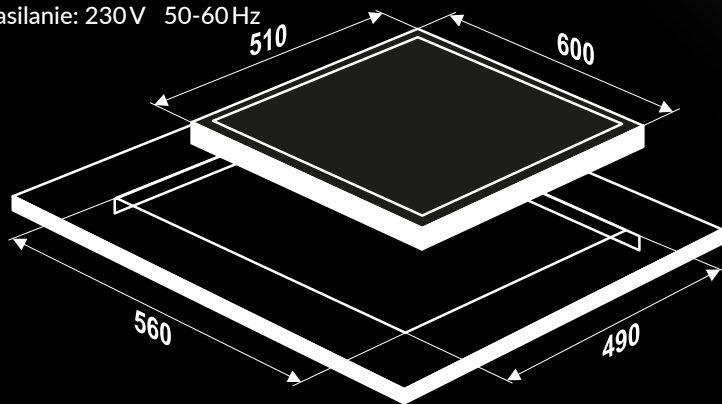

PŁYTA GAZOWA VULCANO

PSC-VH-1060

Sam Cook
MASTERCHEF LINE
EXECUTIVE

Kod EAN:
5903151010698

FUNKCJE

- potężnej mocy palnik 4,5 kW
- palnik WOK z dwustronną wkładką z kamienia wulkanicznego
- spalanie gazu w palniku WOK – katalityczne
- rodzaj palników: włoskie żeliwne, 1 WOK, 2 x średni, 1 pomocniczy
- ruszt 2 częściowy żeliwny
- zabezpieczenie przeciwwypływowe palników
- zapalarka w pokrętle
- sterowanie z frontu
- wykończenie czarne szkło
- możliwość zabudowy na równi z blatem
- wykonanie fabryczne – gaz G20

PARAMETRY TECHNICZNE

- ilość palników: 4
- prawy tylny: palnik średni 1,75 kW
- lewy tylny: palnik średni 1,75 kW
- prawy przód: palnik pomocniczy 1,0 kW
- lewy przód: palnik WOK 4,5 kW
- szerokość: 60 cm
- zasilanie: 230V 50-60Hz